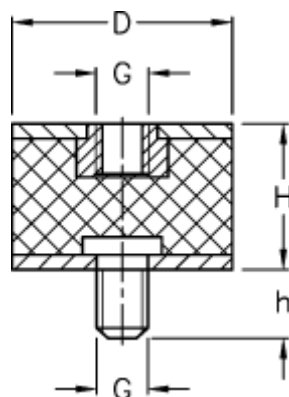

Varenummer: 51201155084060
Beskrivelse: KLEE Vibrationsdæmper type 2
40-15-2, M8/M8x18, NBR - 57 shore

Mål

D = 40
G = M8
h = 18
H = 15